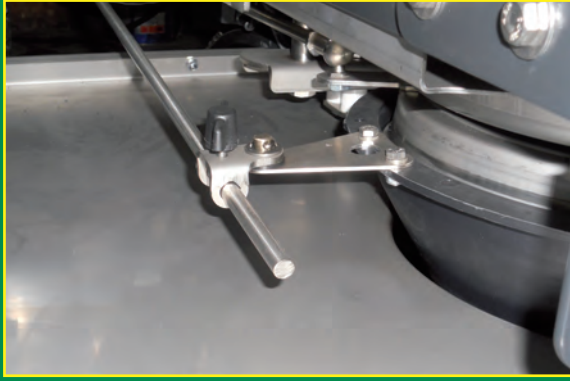

Abonadora Doble Disco Jolly / Jolly-F

Calidad rentable

Desde 1954

Posibilidad de modificar el diagrama de esparcido.

The scatter diagram is modifiable.

Il est possible de modifier le diagramme de dispersion.

Criba abatible.

Folding screen.

Tamis pliage.

Abonadora Doble Disco Jolly / Jolly-F

La abonadora Jolly-F permite el trabajo en bandas hasta 10 m. y el trabajo en campo abierto hasta 18 m.

The Jolly-F fertilizer spreader may work in rows between trees till 10 m. and in open fields till 18 m.

L'épandeur d'engrais Jolly-F permet travailler entre les arbres jusqu'à 10 m. et de travailler en plein champ jusqu'à 18 m.

Quitando la pieza se puede trabajar en campo abierto a 18 m.

Removing the piece can work in the open field at 18 m.